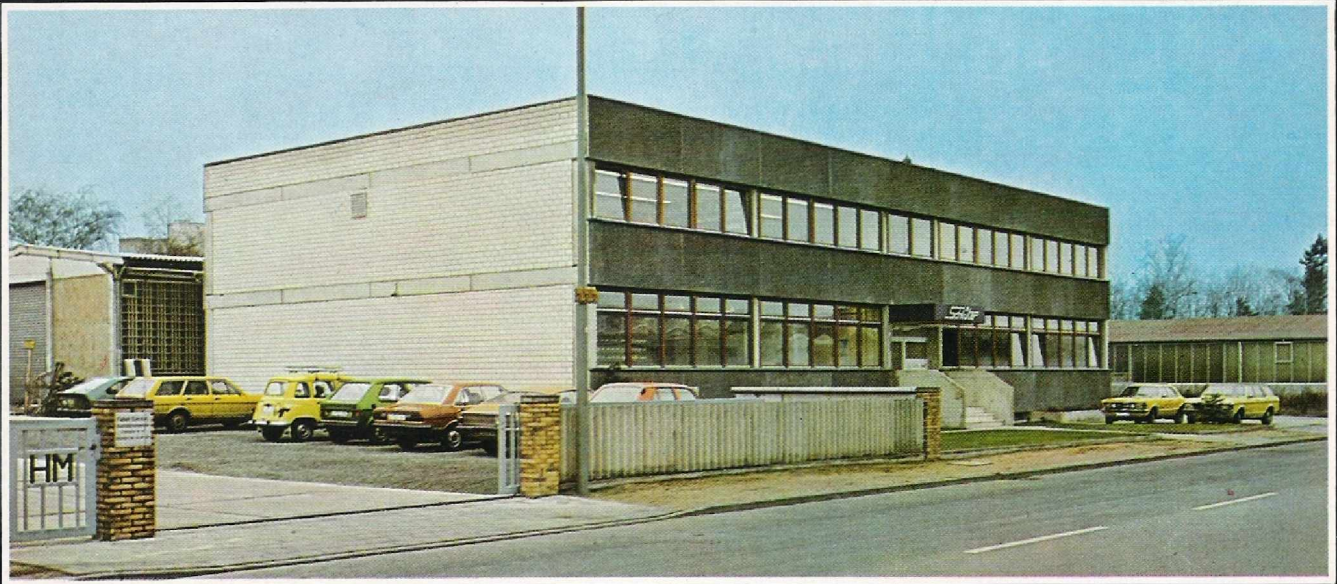

Neuheiten 1977

HUBSCHRAUBER

Schlüter

MODELLBAU

Ing. Dieter Schlüter · Dieselstraße 5 · 6052 Mühlheim am Main · West Germany
Telefon (06108) Sammel-Nr. 62 38

Versuch und Musterbau

Teilansicht Fertigung

Kunststoffverarbeitung